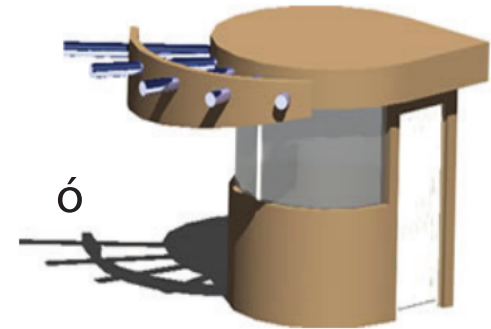

### Solución de equipamiento para un estacionamiento pequeño, Código de Barras

Entrada

Salida

Expedidor, Barrera y Loop

Loop, Barrera y Validador

ó

ó

Caseta con punto de  
cobro y dispositivo  
de apertura  
Pago

### Ésta solución consta de:

Expedidor de boletos papel térmico con código de barras

Validador lector de código de barras

Punto de cobro prepago

(CPU, teclado, mouse, impresora, monitor, cajón, lector de código de barras y software)

ó Caseta con punto de cobro y dispositivo de apertura

3 Loops (Detector de masa vehicular)

2 Barreras vehiculares marca One Tech a escoger 3, 4.5 ó 6 metros

Éste equipo es stand alone por lo que no necesita estar en línea