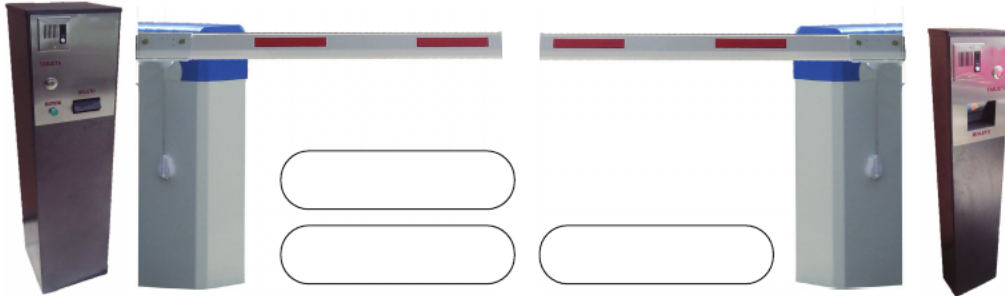

### Solución de equipamiento para un estacionamiento pequeño, Código de Barras

Entrada

Salida

Expedidor, Barrera y Loop

Loop, Barrera y Validador

ó

ó

Caseta con punto de  
cobro y dispositivo  
de apertura  
Pago

### Ésta solución consta de:

Expedidor de boletos papel térmico con código de barras

Validador lector de código de barras

Punto de cobro prepago

(CPU, teclado, mouse, impresora, monitor, cajón, lector de código de barras y software)

ó Caseta con punto de cobro y dispositivo de apertura

3 Loops (Detector de masa vehicular)

2 Barreras vehiculares marca One Tech a escoger 3, 4.5 ó 6 metros

Éste equipo es stand alone por lo que no necesita estar en línea