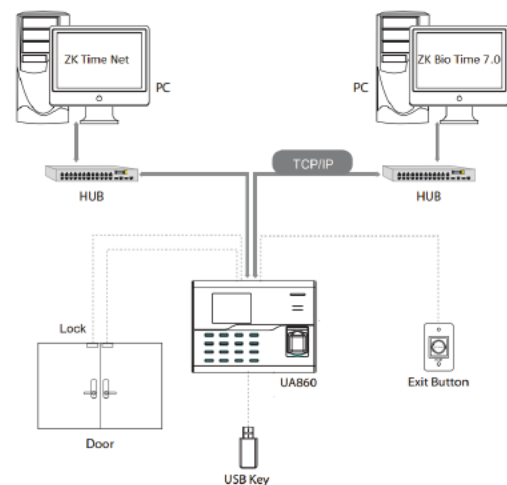

*TODAS LAS IMÁGENES SON DE CARÁCTER ILUSTRATIVO, PUEDEN REFERIRSE O NO AL PRODUCTO INDICADO

*CONSULTAR DETALLES AL HACER LA COTIZACIÓN

*GARANÍA DEL PRODUCTO: 1 AÑO CONTRA DEFECTOS DE FABRICACIÓN